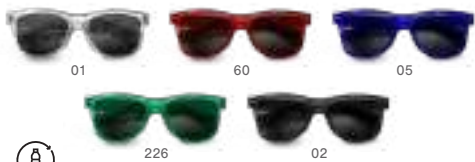

8105 Bari

Gafas de sol de diseño clásico con acabado translúcido. Protección UV400. **Print code:** E(2)
14 x 4,5 cm 1/10 300