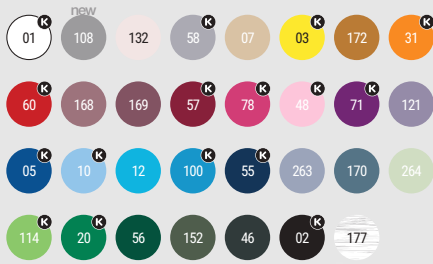

1070 Clásica | XS - 3XL | 1/2 - 11/12

Sudadera clásica Unisex. Cuello, puños y cinturilla de punto canalé 1x1 con elastano. Cubrecosturas reforzado en cuello.

Print code: F3(6), N(8), O3, P

50% algodón / 50% poliéster, felpa perchada, 280 g/m².
Color gris vigoré 58: 55% algodón / 40% poliéster / 5% viscosa.

Color blanco ceniza vigoré: 57% algodón / 42% poliéster / 1% viscosa.

1 30