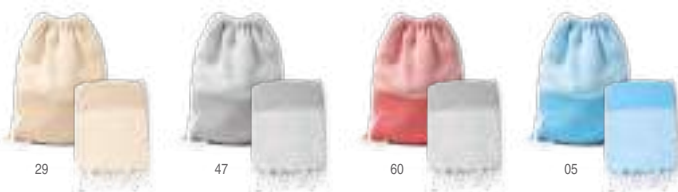

29

47

60

05

1825 Madeira

Mochila pareo realizada en algodón reciclado 180 g/m².
Bolsillo especial para convertirlo en mochila de cuerdas.

Print code: F(1), N(8), O, P

180 x 90 cm

1

20