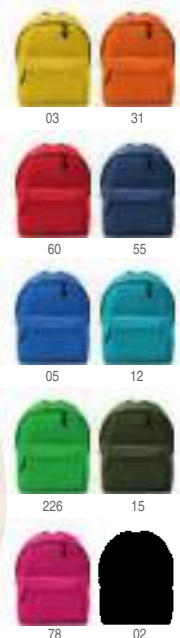

26,5 x 40 x 21 cm 1 30

7124 Marabu

Mochila clásica con compartimentos de gran capacidad, realizada en poliéster 900D. Espalda y tirantes acolchados. Etiqueta removible.

Print code: F(1), N1(8), O2, P

30 x 18 x 40 cm 1 20