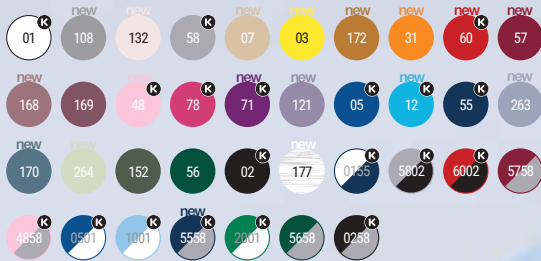

1067 Urban | XS - 4XL | 3/4 - 11/12

Sudadera con capucha. Línea en colores sólidos y línea bicolor. Línea bicolor con interior de capucha y con cordón ajustable a contraste. Cubrecosturas en el cuello y bolsillo canguro. Puños y cintura con punto canalé 1x1 con elastano. Modelo de niño sin cordón.
Print code: F3(6), N(8), O3, P

50% algodón / 50% poliéster, felpa perchada, 280 g/m².
Color gris vigoré 58: 55% algodón / 40% poliéster / 5% viscosa.

Talla **4XL** en color: 02;55;5802;5558;0258.

1 25