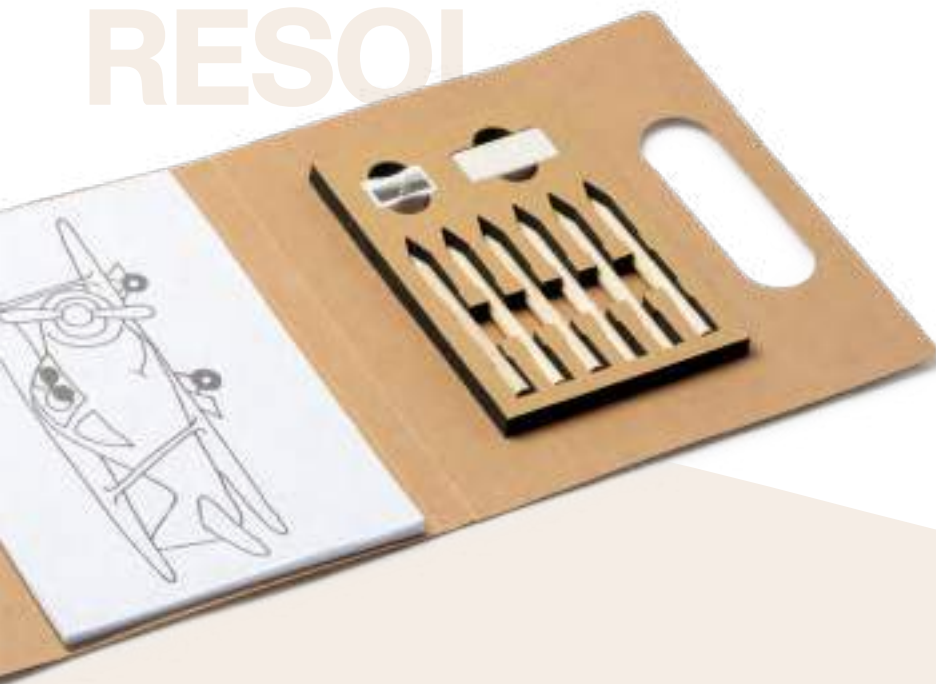

RESOL

20 HOJAS

8069 Resol

Set infantil para colorear. Incluye bloc con dibujos variados, 6 lápices de colores, sacapuntas y goma de borrar. Práctica asa de transporte. **Print code:** D(1), W5

📏 20 x 21 x 1,6 cm 📄 1/40 📦 80

PYRUS

36 HOJAS

8077 Pyrus

Set infantil para colorear. Incluye bloc con dibujos variados de 36 hojas con 12 lápices de colores. **Print code:** C(2)

📏 10 x 1 x 9,5 cm 📄 1/50 📦 200

20 HOJAS

8049 Tilos

Set infantil para colorear. Incluye bloc con dibujos, 6 lápices de colores y sacapuntas. Presentación en caja de cartón reciclado. **Print code:** C(2), W3

📏 7,4 x 1,5 x 9 cm 📄 1/50 📦 400