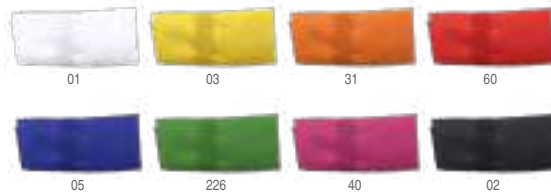

7522 Toco

Bolsa de la compra plegable de suave poliéster 190T en acabado cosido. Incluye práctica banda elástica para su plegado.

Print code: G(1), F(1), H(1), R2

📏 42,5 x 38 x 7 cm   📦 1/20   📦 400