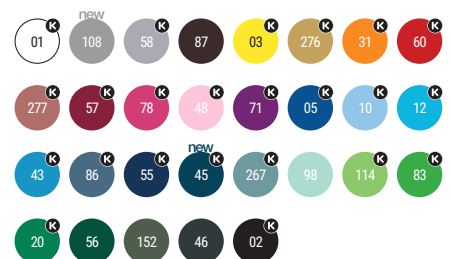

6554 Beagle | XS - 4XL | 1/2 - 11/12

Camiseta de manga corta. Cuello redondo con elastano y cubrecosturas de hombro a hombro. Tubular en tallas de adulto y con costuras laterales en tallas de niño.

Print code: F(6), N2(8), N3(8), N4(8), O1, P, Y2, Y3, Y4

100% algodón, punto liso, 155 g/m².

Color gris vigoré 58: 85% algodón / 15% viscosa.

Talla 4XL en color: 01;55;02.

📦 5

📦 100