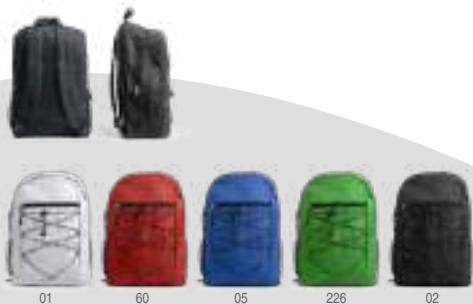

7183 Ottawa

Mochila deportiva realizada en Nylon 210D Ripstop de alta resistencia. Capacidad 30L. Doble compartimento principal con cierre de cremallera y bolsillos interiores. Compartimento de cuerda elástica frontal y bolsillos laterales de rejilla. Espalda y tiras acolchadas. Incluye cinta ajustable lateral. **Print code:** G(1), N1(8), O2

📏 32 x 47 x 20 cm   📦 1   📦 20

ENJOY THE ADVENTURE

7181 Misuri

Mochila deportiva realizada en poliéster 600D. Bolsillo principal y bolsillo frontal con cierre de cremallera. Compartimento de cuerda elástica frontal con bolsillos laterales de rejilla. Espalda y tiras acolchadas.

Print code: F(1), N1(8), O2, P

📏 30 x 45 x 14 cm   📦 1   📦 40