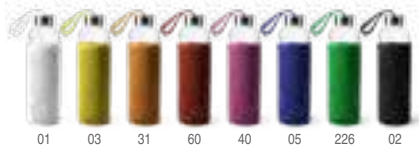

4040 Camu

Bidón de cristal de 500 ml. Funda y cinta de transporte a color. Presentación en caja diseño. **Print code:** N(8), O1, F(1), R, G(1), L2

📏 22 x Ø6,7 cm 📦 1 📦 40

4040 Camu

4037 Alfe

Bidón de cristal con cuerpo a color. Capacidad 500 ml. Incluye cinta de transporte. Presentación en caja diseño. **Print code:** L2, F(1)