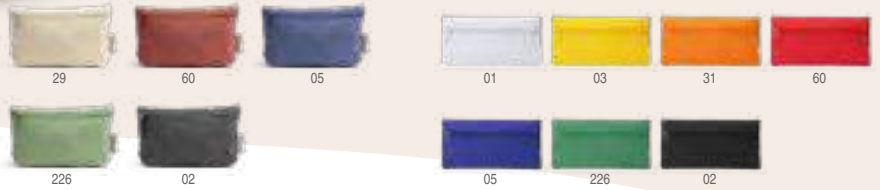

1123 Kewa

Estuche 100% de algodón 180 g/m² con cremallera y tirador a juego. **Print code:** F(1), N1(8), O2, P

↕ 22 x Ø7,00 cm   📄 1/50   📦 500

7562 Remo

Neceser multiusos en algodón reciclado con cremallera y tirador a juego. **Print code:** F(1), N1(8), O2, P

↕ 21 x 12 x 3 cm   📄 1/50   📦 300

7559 Colina

Estuche de acabado en colores lisos con cremallera a juego. Realizado en poliéster 600D. **Print code:** E(1), N1(8), O2, P

↕ 22 x 11 cm   📄 1/20   📦 400