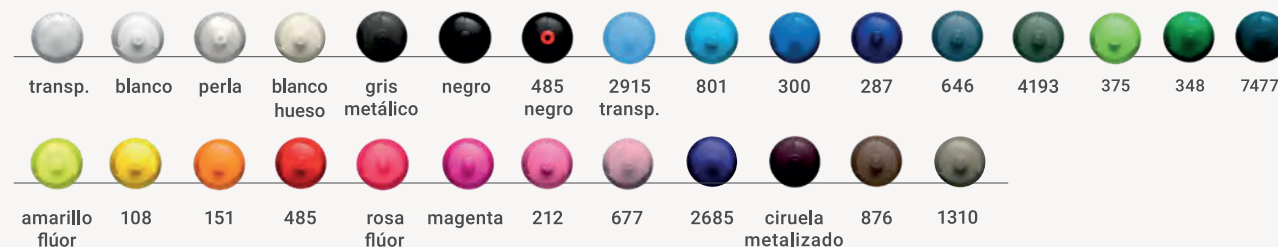

3 opciones de tapa

1. Original, tapa a rosca