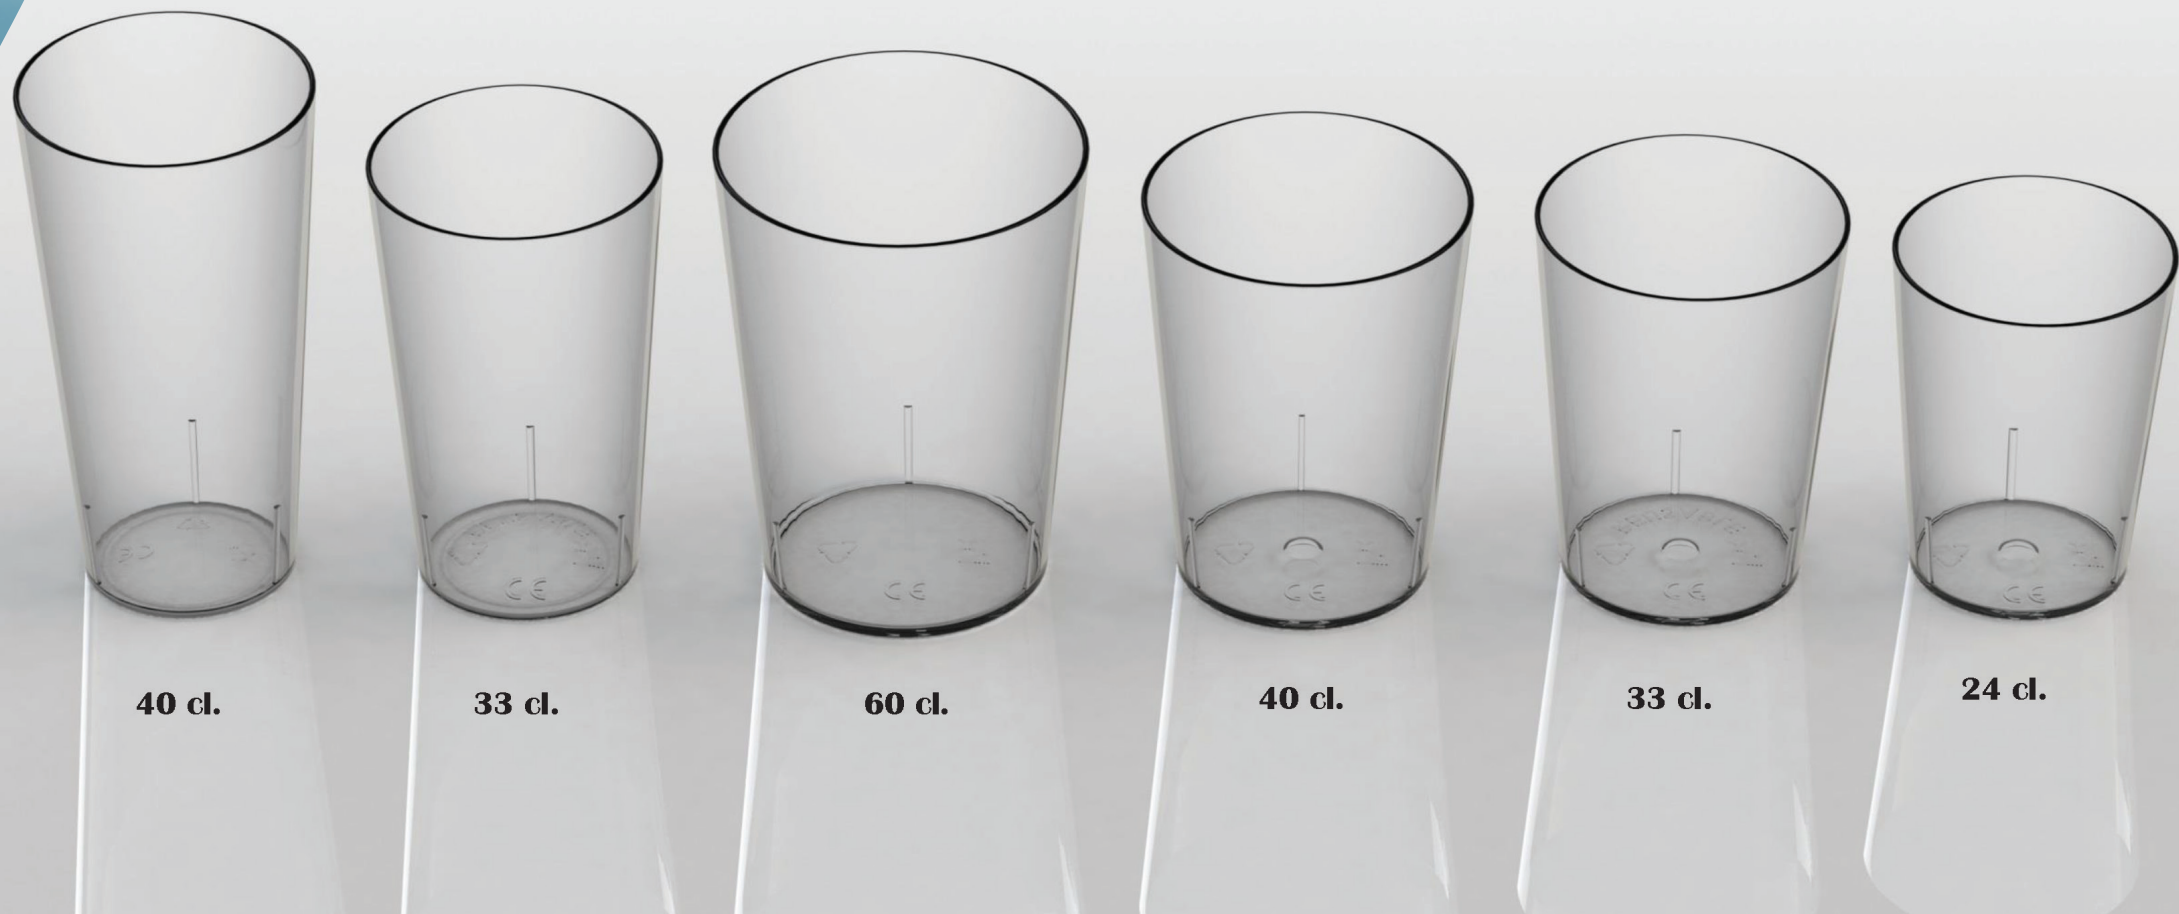

40 cl.

33 cl.

60 cl.

40 cl.

33 cl.

24 cl.

C / Indústria N° 20 • Nau 4 • 08460 • Santa Maria de Palautordera (BCN)
publieco@publieco.com • Tel. 93 847 96 50 • www.publieco.com

VASO LONG DRINK 40 cl.